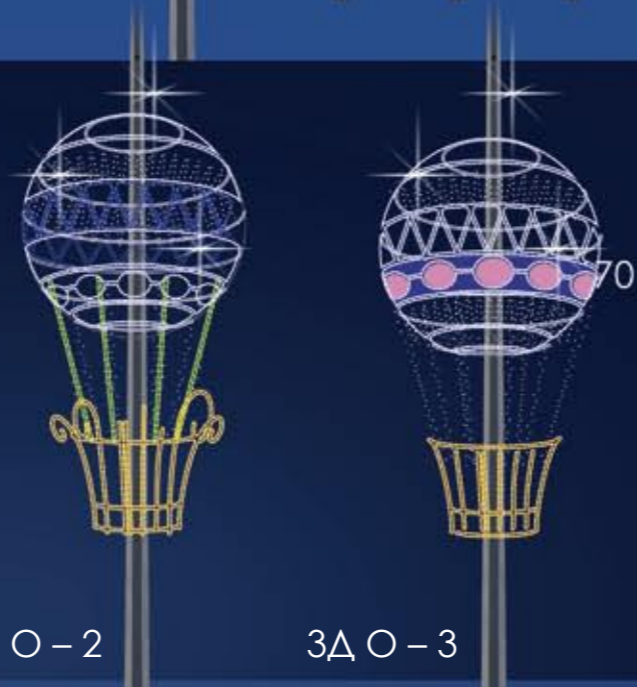

Бант
3Д О - 1
D 1450
H 3000

Домашний свет

Люстра
3Д О - 1

Торшер
3Д О - 2

3Д О - 1

Обручи

размеры по запросу

Аэростат

3Д О - 1

3Д О - 2

3Д О - 3

Бокалы

размеры по запросу

Светодиодная серия «Пушкин»

Золотая рыбка

3680 x 2390