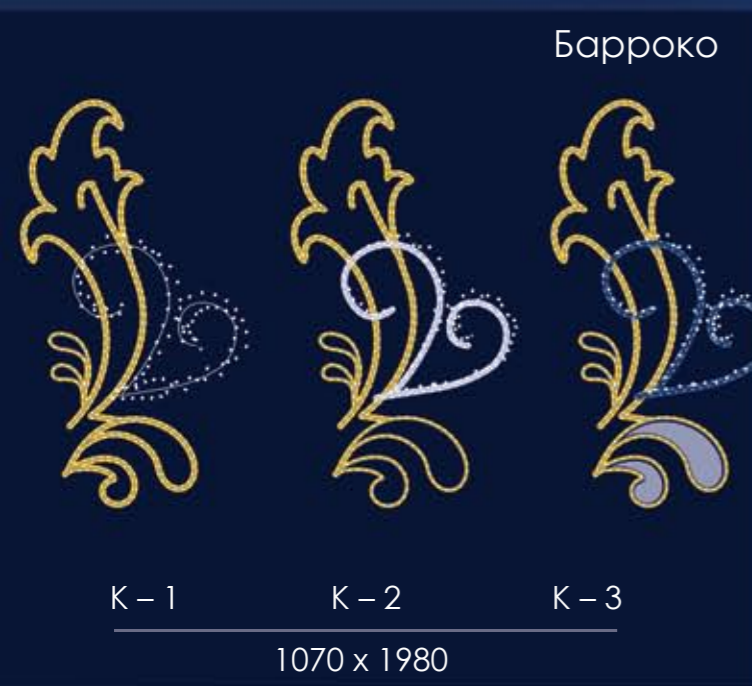

Светодиодная серия «Модерн»