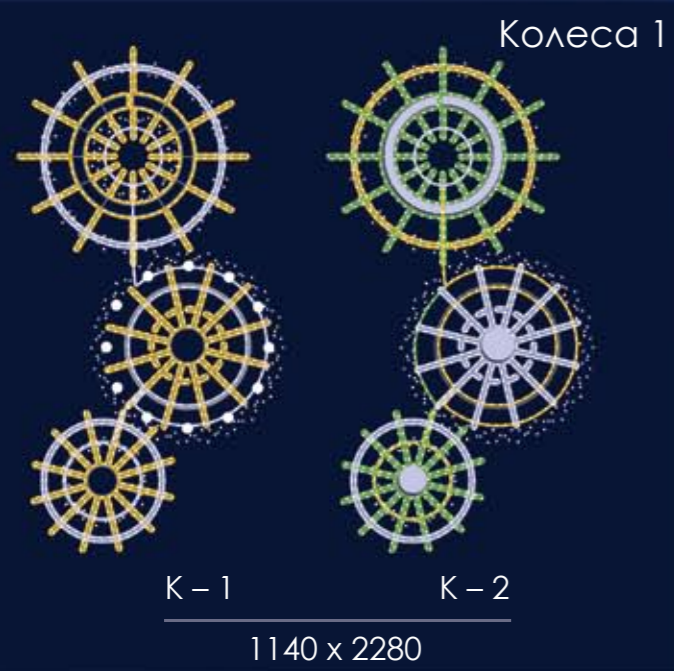

Светодиодная серия «Геометрия»