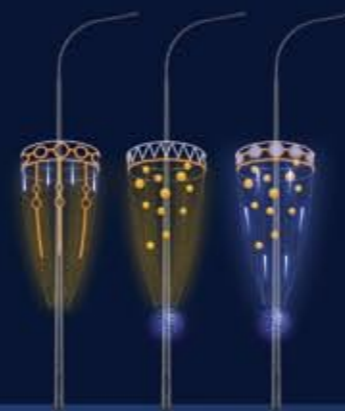

3Д О - 1

3Д О - 2

3Д О - 3

Бокалы

размеры по запросу

Светодиодная серия «Пушкин»

Золотая рыбка

3680 x 2390