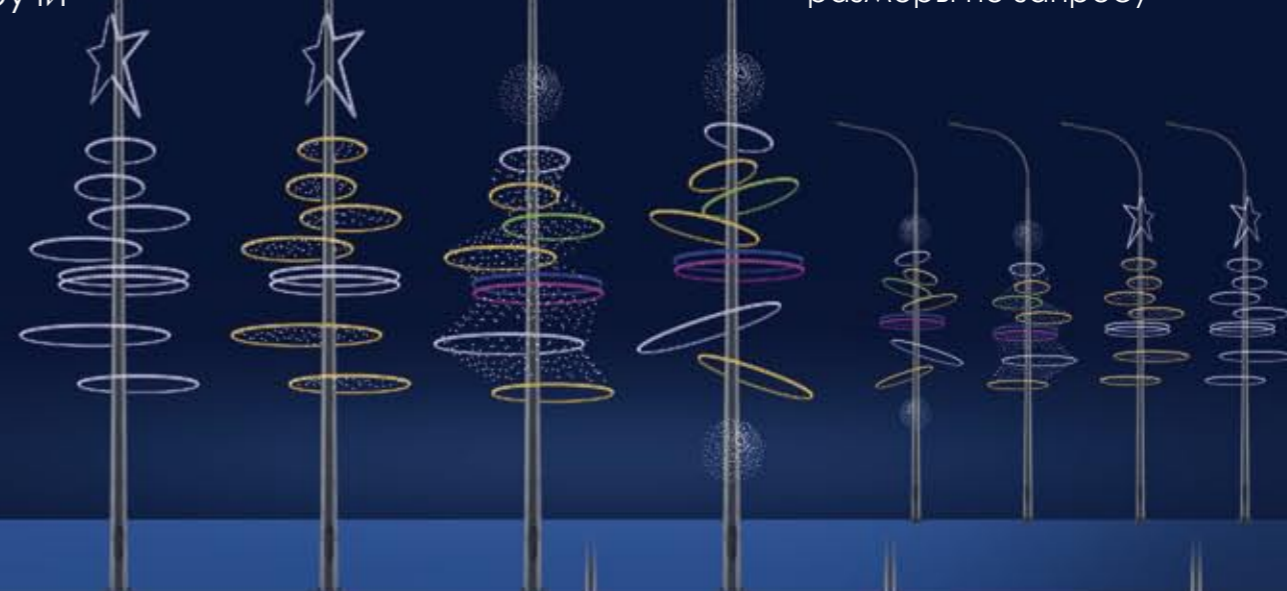

Бант
3Д О - 1
D 1450
H 3000

Домашний свет

Люстра
3Д О - 1

Торшер
3Д О - 2

3Д О - 1

Обручи

размеры по запросу

Аэростат