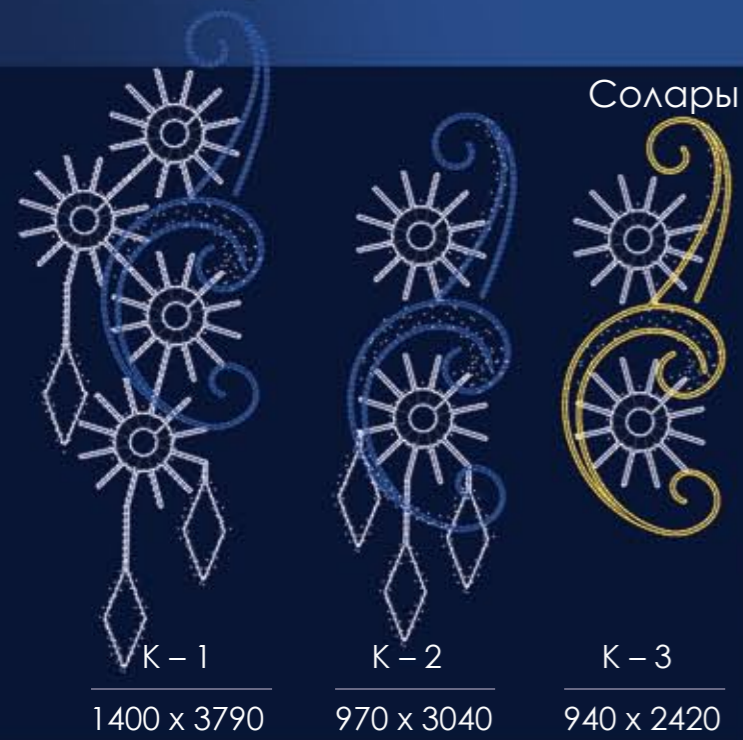

Светодиодная серия «Геометрия»