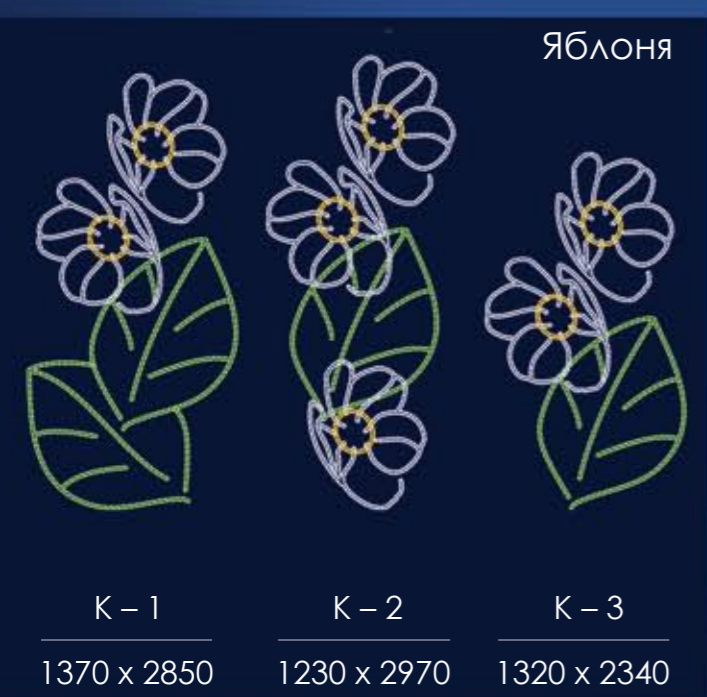

Цветик

К-1

К-2

К-3

990 x 2430

Светодиодная серия «Флора»

Светодиодная серия «Фрост»

Светодиодная серия «Иней»