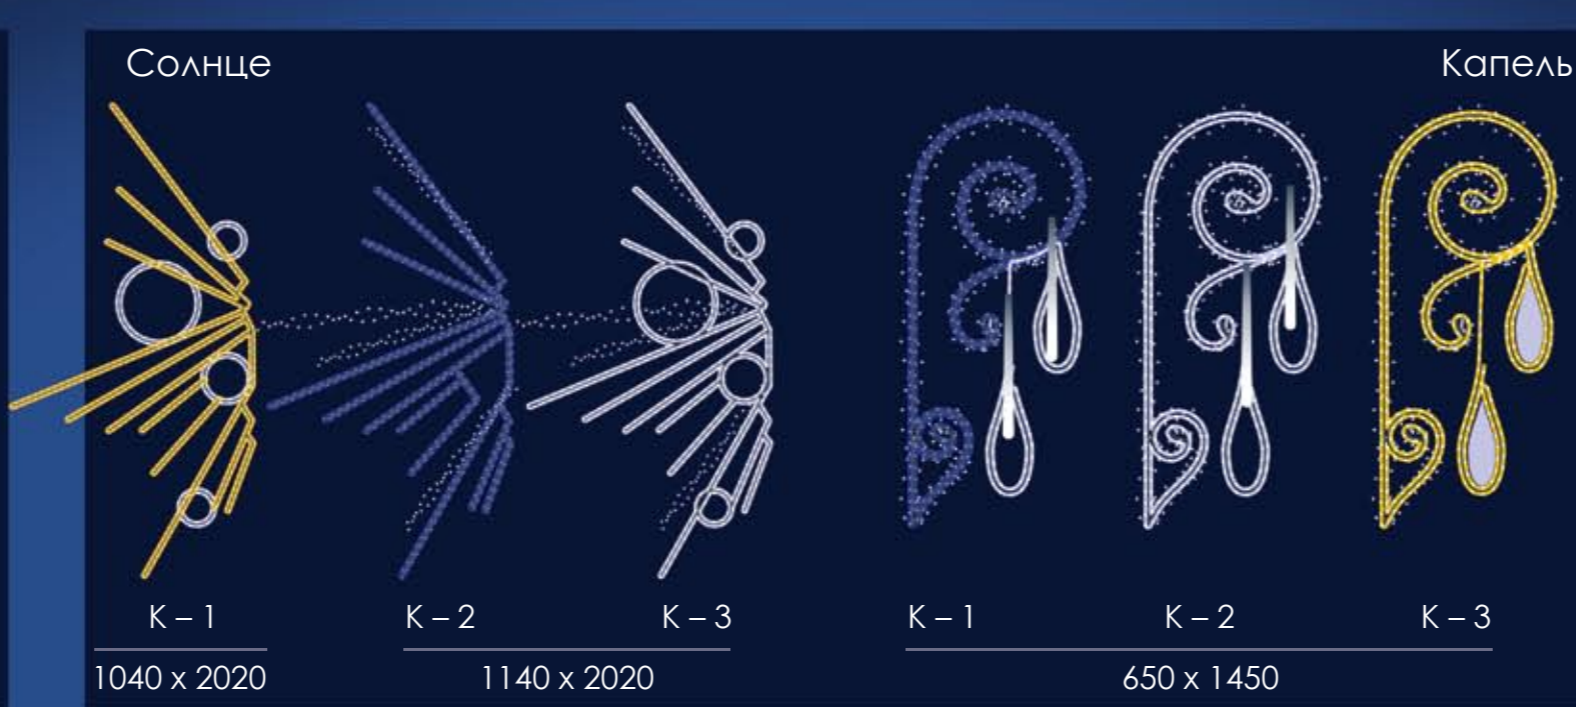

Цветик

К-1

К-2

К-3

990 x 2430

Светодиодная серия «Флора»

Светодиодная серия «Фрост»

Светодиодная серия «Иней»