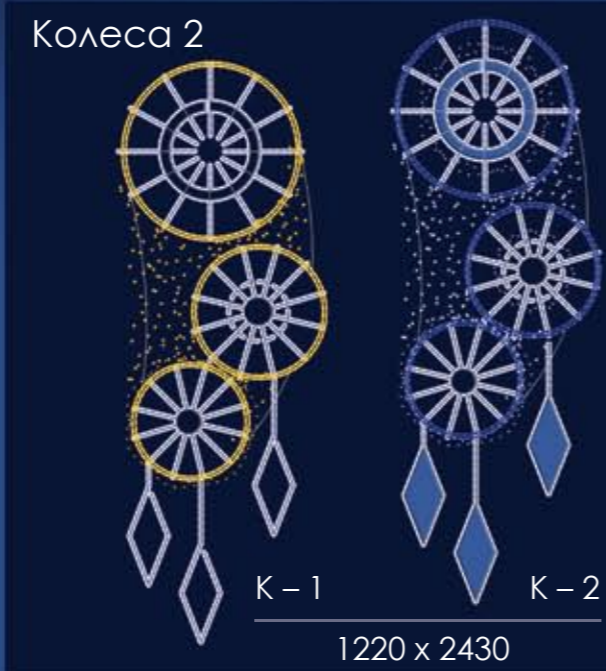

Светодиодная серия «Геометрия»